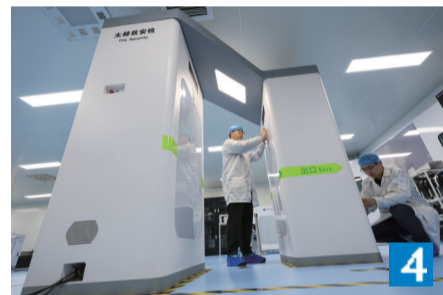

REC
镜像安徽
一周精选

1 合肥市政务区在蓝天白云的映衬下显得格外迷人,美不胜收。 周诚

2 合肥滨湖明珠码头,成为网红打卡点。 王昊淼

3 蚌埠市龙子湖风景如画。周诚

4 10月9日,中科大校友创新园中科太赫兹科技有限公司科技人员正在为首台太赫兹人体安检设备做最后调试。 赵明

5 近期,越来越多的无人快递配送车出现在合肥街头。 祝亮

6 10月12日,在合肥市庐阳区林店街道创和幼教名门华府幼儿园,大班的孩子们正在体验盲人出行之艰难。 梁迅

7 秋高气爽,位于合肥市蜀山区的四季花海,起伏的坡地花海宛如“花之谷”。 周诚

4