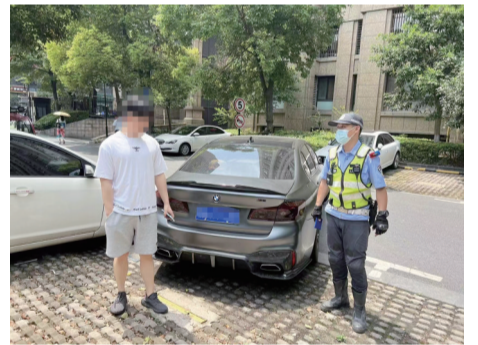

家长不要在考点门口聚集

考生须提前规划好出行时间和路线,赴考途中做好

个人防护,如乘坐公共交通工具,须全程佩戴口罩(一次性医用口罩或医用外科口罩,下同),可佩戴一次性手套,并做好手卫生。如有送考家长,不要在考点门口聚集。

需要提醒的是,考生留足赴考时间并配合防疫检查。考生要适当提前到达考点,进入考点时要保持合适间距,避免拥挤,按规定接受体温检测。如遇突发情况,考生须听从考点工作人员安排。

考试是否佩戴口罩要根据规定

低风险地区的考生在进入考场前要佩戴口罩,进入考场就座后,考生可以自主决定是否继续佩戴;中高风险地区、备用隔离考场的考生须全程佩戴口罩。考生进入考点、考场时不得因为佩戴口罩影响身份验证。

若考生在考试期间出现发热、咳嗽等呼吸道症状,应立即向考点工作人员报告,并服从考点应急处置安排。考试结束时,考生须按考点安排,有序错峰离场,保持人员间距,不得拥挤,不得在考点、考场内滞留聚集。

助高考

看考场丢了身份证 民警紧急办理

6月6日下午,合肥市庐江县一名考生在庐江中学看考点时,不慎将身份证丢失,现场执勤民警带着该考生寻找未果后,迅速与公安综合服务中心民警取得联系,为其开通绿色通道办理了临时身份证。民警将临时身份证交给考生同时,还为他出具了户籍证明,给他一个“双保险”!警方温馨提醒:如果有考生身份证丢失,可到就近派出所开具身份证明,如需要加急办理、换领身份证的,公安部门开通了绿色通道,可优先受理、优先制证、优先送达。

■记者 徐越茜

清剿“炸街”车 为考生营造安静考试环境

为帮助广大考生营造安静的迎考环境,6月6日,合肥市公安局交警支队组织开展“守护平安—亮剑行动”之“销声四号”非法改装车清剿行动。此次行动中,该交警支队“155”大交通区块分析研判中心共下发50辆“炸街”嫌疑车辆,截至6月6日16时,已查获40辆,其中4辆已恢复原样。

■记者 唐朝

探考场

合肥四十六中南区考点,学生有序进入学校查看考场。 ■记者 周诚/图

家长和学生在校门外看指示牌。 ■记者 周诚/图