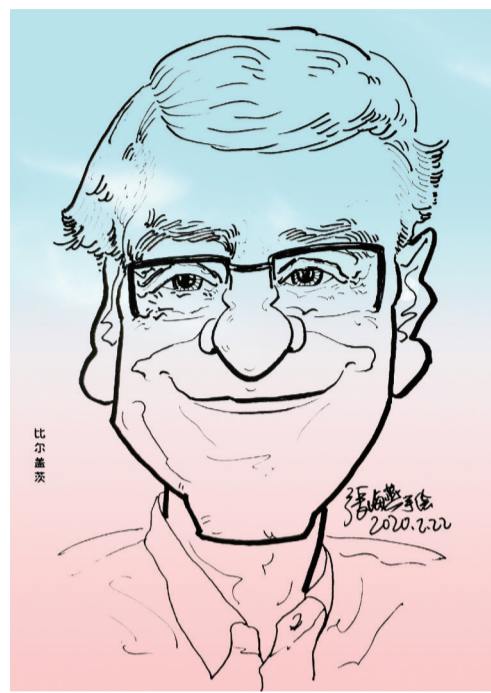

漫画园地

必经之地 ■ 郝延鹏

转入地下 ■ 王恒

惊艳 ■ 陈定远

一物两用 ■ 沈海涛

一举两得 ■ 鲁楠

盼儿来 ■ 于昌伟

高效 ■ 王永强

名人肖像

比尔·盖茨

比尔·盖茨 ■ 张海燕

名家水墨

为听不得意见者造像——注意!一碰就碎。

詹同(1932~1995年),又名詹同渲,广东南海人。曾任中国动画协会副会长,中国美协漫画艺委会委员,上海美术电影制片厂一级美术设计兼导演。

古代笑林

不停当

有开当者,本钱甚少。首月,于招牌上写“当”,未久,本钱发没,取赎人不来,于“当”之上写一“停”字,言停当也。及后赎者再来,本钱复至,又于“停”字之上,加一“不”字。人见之曰:“我看你这典铺中实实有些不停当了。”

祝寿

猫与鼠庆生,安坐洞口,鼠不敢出。忽在内打一喷嚏,猫祝曰:“寿年千岁!”群鼠曰:“他如此恭敬,何妨一见?”鼠曰:“他何尝真心来祝寿,骗我出去,正要狠嚼我哩。”

■ 据《笑林广记》